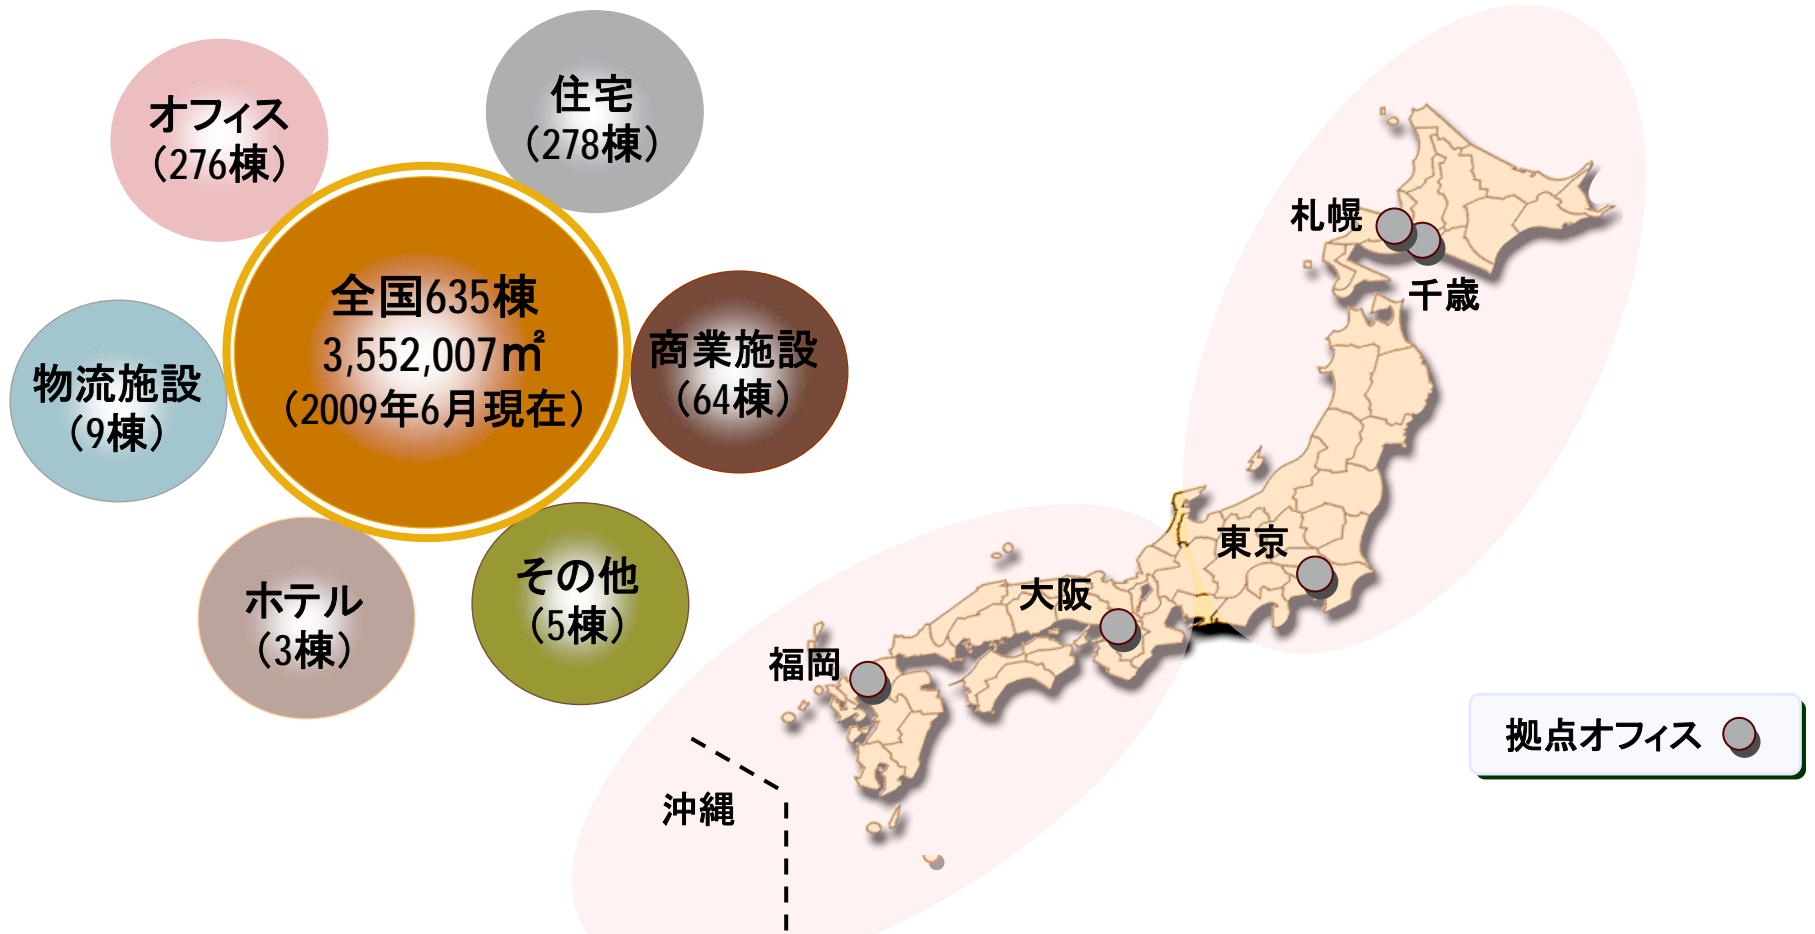

ジョーンズ ラング ラサールのサービス - インベスターサービス事業部

全国47都道府県に広がるサービス実績